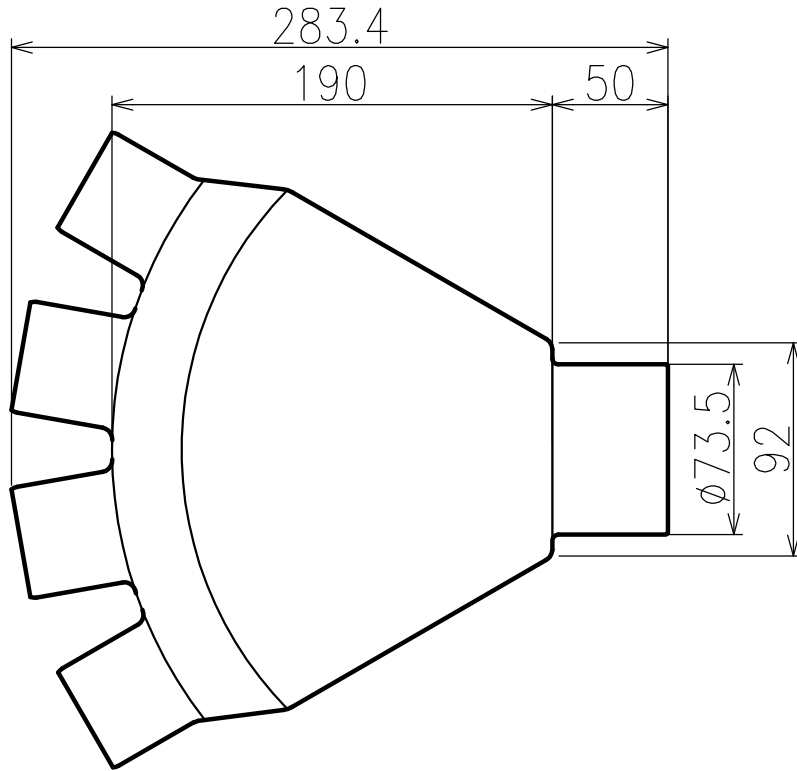

記号	訂正履歴	年月日	製図	検図	承認
△					
△					
△					

1	分岐チャンバー				品番: AP-DW7550			
番号	品名		材質		寸法・表面処理		個数	備考
第3角法	尺度	1/1	承認	検図	製図	分岐チャンバー外形図		
作成日	2014-11-12		鈴	—	田			
			木	—	中	名称		
						図面		