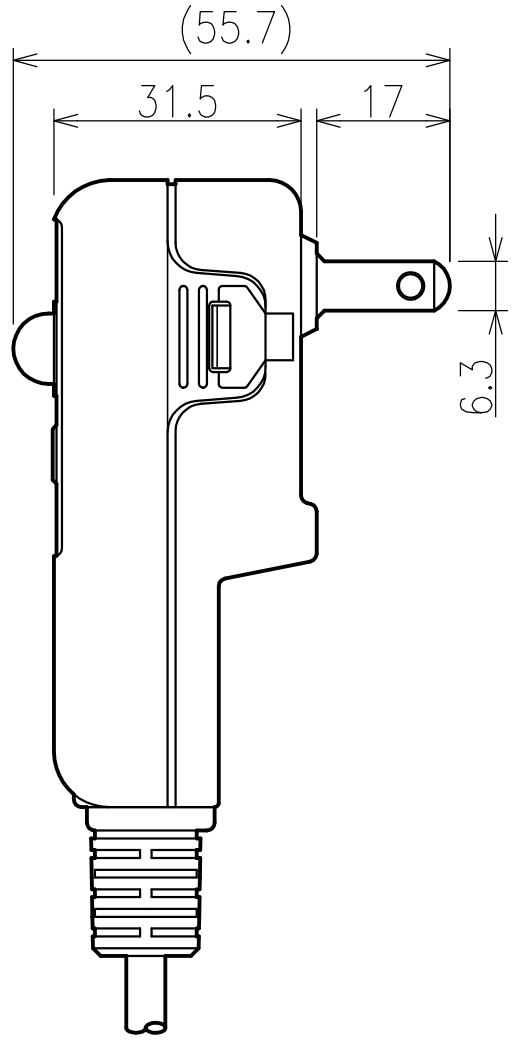

記号	訂 正 来 歴	年 月 日	製 図	検 図	承 認
△					
△					
△					

※コード長さは1.7mとする

1	漏電保護プラグ付電源コード			AP-L2115PIKC		
番 号	品 名	材 質	寸法・表面処理		個 数	備 考
第3角法	尺度 free	承 認	検 図	製 図	漏電保護プラグ付電源コード	
作 成 日	2015-2-5	鈴	—	田		
		木	—	中		