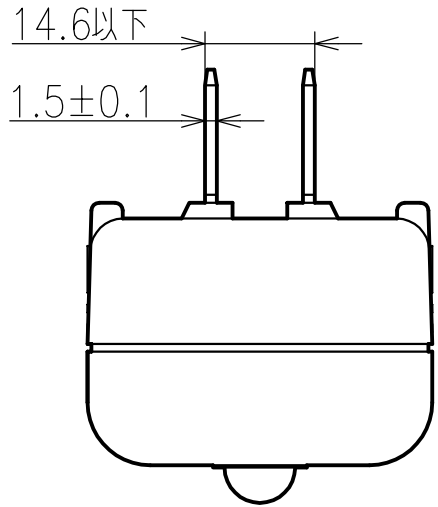

記号	訂 正 来 歴	年 月 日	製 図	検 図	承 認
△					
△					
△					

※コード長さは1.7mとする

1	漏電保護プラグ付電源コード			AP-L2115PIKC		
番 号	品 名	材 質	寸法・表面処理		個 数	備 考
第3角法	尺度 free	承 認	検 図	製 図	漏電保護プラグ付電源コード	
作 成 日	2015-2-5	鈴	—	田		
		木	—	中		