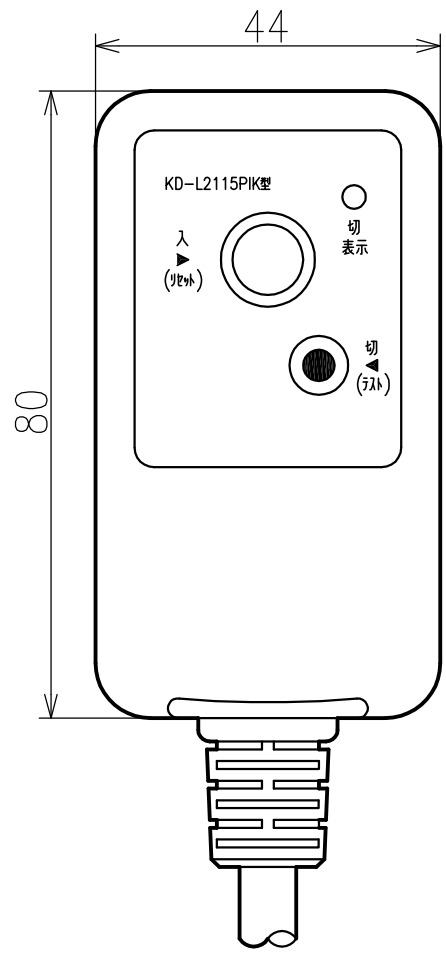

記号	訂 正 来 歴	年 月 日	製 図	検 図	承 認
△					
△					
△					

※コード長さは1.7mとする

1	漏電保護プラグ付電源コード			AP-L2115PIKC		
番 号	品 名	材 質	寸法・表面処理		個 数	備 考
第3角法	尺度 free	承 認	検 図	製 図	漏電保護プラグ付電源コード	
作 成 日	2015-2-5	鈴	—	田		
		木	—	中		